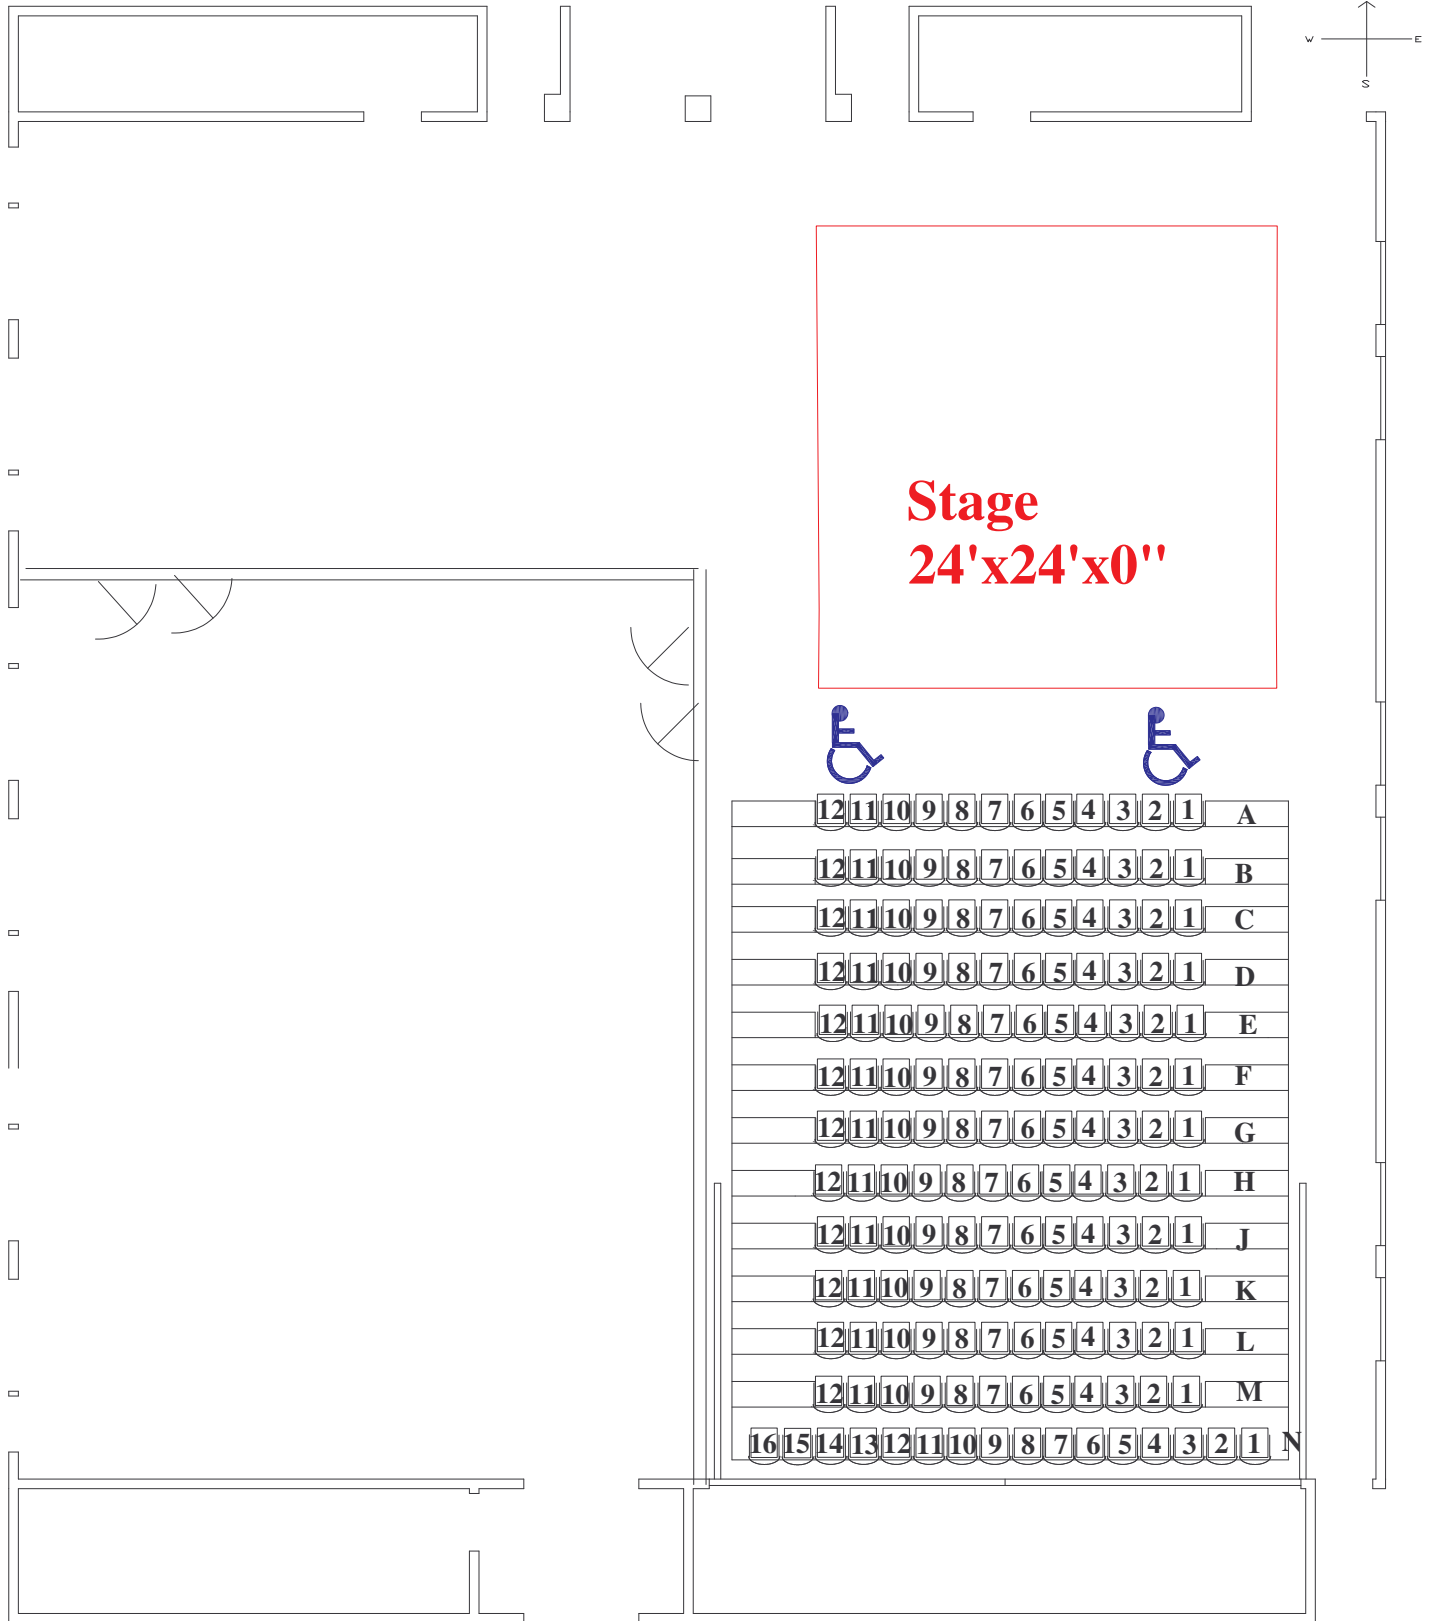

1 3 5 7 9 11 13 15 ML 17 19 21 23 25 27 29 30 28 26 24 22 20 18 ML 16 14 12 10 8 6 4 2

1 3 5 7 9 11 13 15 MM 17 19 21 23 25 27 29 30 28 26 24 22 20 18 MM 16 14 12 10 8 6 4 2

Entrance

# Sierra Nights Cabaret

Capacity 242

Stage

Tall tables and chairs

Anywhere on floor

Entrance

# Sierra Nights Studio Theatre

Capacity 160

**Stage**  
**24'x24'x0"**

12	11	10	9	8	7	6	5	4	3	2	1	A				
12	11	10	9	8	7	6	5	4	3	2	1	B				
12	11	10	9	8	7	6	5	4	3	2	1	C				
12	11	10	9	8	7	6	5	4	3	2	1	D				
12	11	10	9	8	7	6	5	4	3	2	1	E				
12	11	10	9	8	7	6	5	4	3	2	1	F				
12	11	10	9	8	7	6	5	4	3	2	1	G				
12	11	10	9	8	7	6	5	4	3	2	1	H				
12	11	10	9	8	7	6	5	4	3	2	1	J				
12	11	10	9	8	7	6	5	4	3	2	1	K				
12	11	10	9	8	7	6	5	4	3	2	1	L				
12	11	10	9	8	7	6	5	4	3	2	1	M				
16	15	14	13	12	11	10	9	8	7	6	5	4	3	2	1	N